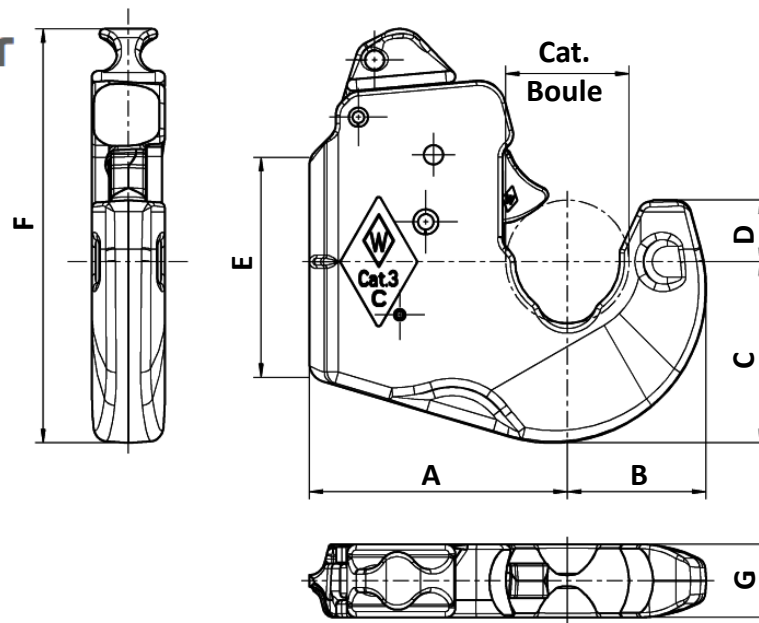

Walterscheid® Crochets de bras inférieur "Crochets de bras inférieur UHK-C1"

A	B	C	D	E	F	G	Cat.	Boule	Référence d'article
105	47	58	25	ca.90	163	28	1	ø44	1208552
115	61	78	32	ca.90	186	34	2	ø56	1208553
115	61	78	32	ca.90	186	34	2H	ø56	1208554
134	62	81	32	ca.115	202	38	3L	ø64	1208555
134	72	94	32	ca.115	215	38	3	ø64	1208556
180	84	119	45	ca.145	277	50	4	ø85	1208557