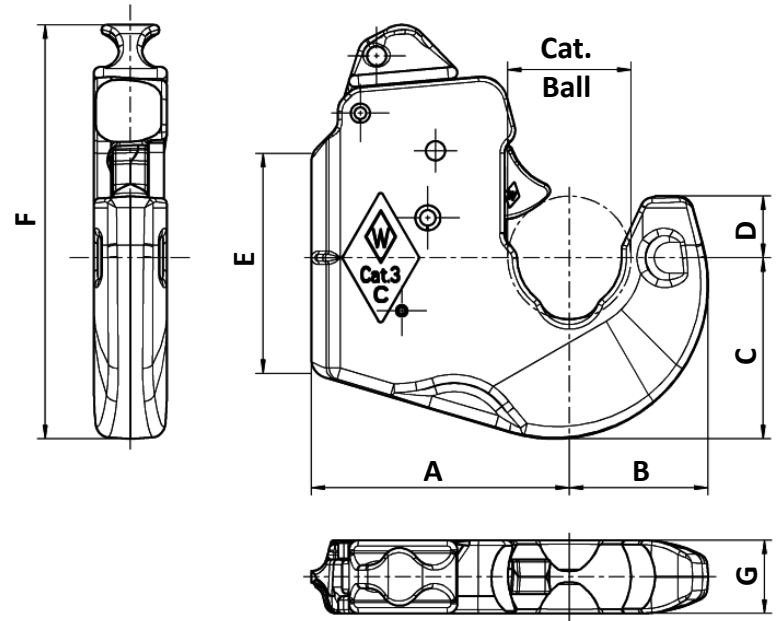

# Walterscheid® Lower link hook " Lower link hook UHK-C1"

A	B	C	D	E	F	G	Cat.	Ball	Product number
105	47	58	25	ca.90	163	28	1	ø44	1208552
115	61	78	32	ca.90	186	34	2	ø56	1208553
115	61	78	32	ca.90	186	34	2H	ø56	1208554
134	62	81	32	ca.115	202	38	3L	ø64	1208555
134	72	94	32	ca.115	215	38	3	ø64	1208556
180	84	119	45	ca.145	277	50	4	ø85	1208557