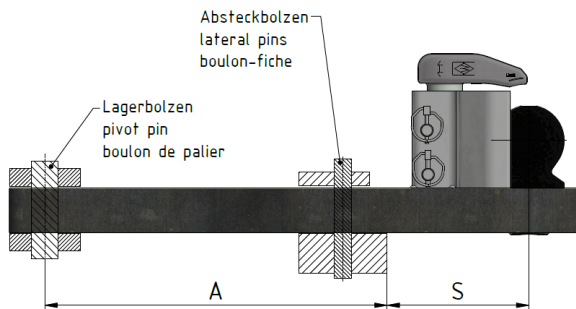

**PRODUKTDATBLAD**

23.02.2022

**KULDRAGSTÅNG KBa 8368**

TYPGODKÄNNANDE OCH KARAKTERISTISKA VÄRDEN

EG-GODKÄNNANDE NR: e1\*2009/144\*0508

**KARAKTERISTISKA VÄRDEN:**

- > Adm. D-värde: 91,3 kN
- > Adm. vertikal last: 3000 daN (kg)

**VERSION**

KBa 8368

**STÖDAVSTÅND S**[mm]  
max 240**VIKTIGT DOKUMENT**

se även installations- och bruksanvisning:

BA\_TASC\_400019, [www.walterscheid.com/downloads/](http://www.walterscheid.com/downloads/)