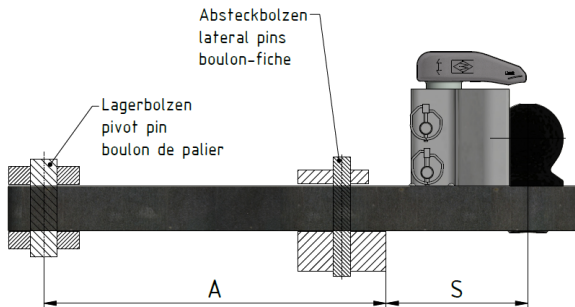

PRODUKTOVÝ LIST

23.02.2022

GULOVÉ OJE KBa 8368**TYPOVÉ SCHVÁLENIE A CHARAKTERISTICKÉ HODNOTY**

SCHVÁLENIE ES Č.: e1*2009/144*0508

CHARAKTERISTICKÉ HODNOTY:

- > Príp. Hodnota D: 91,3 kN
- > Príp. vertikálne zaťaženie: 3000 daN (kg)

VERZIA

KBa 8368

VZDIALENOSŤ PODPERY S[mm]
max. 240**DÔLEŽITÁ DOKUMENTÁCIA**

pozri tiež návod na inštaláciu a obsluhu:

BA_TASC_400019, www.walterscheid.com/downloads/