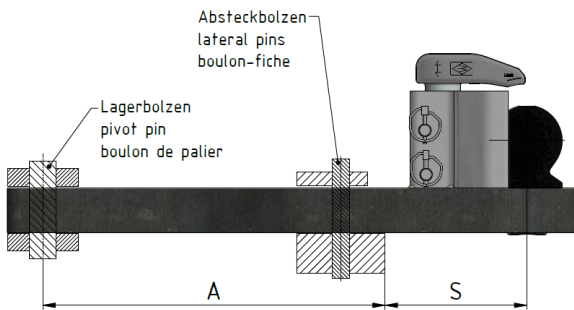

ТЕХНИЧЕСКИЙ ПАСПОРТ ИЗДЕЛИЯ

23.02.2022

ШАРОВОЙ ТЯГОВЫЙ БРУС КВа 8368

ОФИЦИАЛЬНОЕ УТВЕРЖДЕНИЕ ТИПА И НОМИНАЛЬНЫЕ ЗНАЧЕНИЯ

УТВЕРЖДЕНИЕ ЕС №: e1*2009/144*0508

ХАРАКТЕРИСТИКИ:

- > Допуст. значение D: 91,3 кН
- > Допуст. вертикальная нагрузка: 3000 даН (кг)

ВЕРСИЯ

КВа 8368

РАССТОЯНИЕ ОПОРЫ S[мм]
макс. 240**ВАЖНЫЙ ДОКУМЕНТ**

см. также инструкции по установке и эксплуатации:

BA_TASC_400019, www.walterscheid.com/downloads/