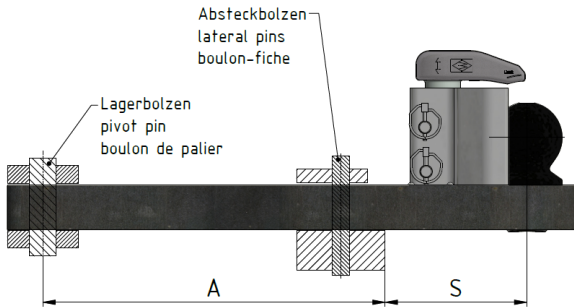

FIȘA TEHNICĂ A PRODUSULUI

23.02.2022

BARĂ DE TRACȚIUNE CU BILĂ KBa 8368

OMOLOGAREA DE TIP ȘI VALORILE CARACTERISTICE

NR. APROBARE CE: e1*2009/144*0508

VALORI CARACTERISTICE:

- > Adm. Valoare-D: 91,3 kN
- > Sarcină verticală adm.: 3000 daN (kg)

VERSIUNE

KBa 8368

DISTANȚA DE SPRIJIN S[mm]
max. 240**DOCUMENT IMPORTANT**

ase vedea, de asemenea, instrucțiunile de instalare și utilizare:

BA_TASC_400019, www.walterscheid.com/downloads/