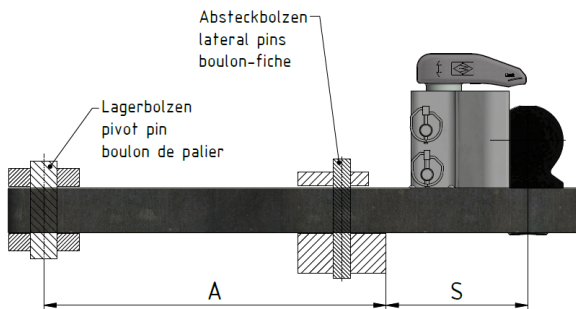

GEGEVENSBLAD PRODUCT

23.02.2022

DRAAGPLAAT KOGEL KBAa 8368

TYPEGOEDKEURING EN KARAKTERISTIEKE WAARDEN

EG- TYPEGOEDKEURINGSNUMMER: e1*2009/144*0508

KARAKTERISTIEKE WAARDEN:

- > Toelaatbare D-waarde: 91,3 kN
- > Toelaatbare verticale belasting: 3000 daN (kg)

VERSIE

KBa 8368

AFSTAND STEUN S[mm]
max. 240**BELANGRIJK DOCUMENT**

raadpleeg ook de instructies voor installatie en gebruik :
 BA_TASC_400019, www.walterscheid.com/downloads/