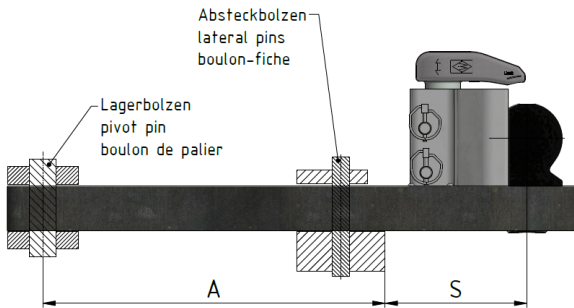

**PRODUKTA DATU LAPA**

23.02.2022.

**LODVEIDA JŪGSTIENIS KBa 8368**

TIPA APSTIPRINĀJUMS UN RAKSTURĪGĀS VĒRTĪBAS

EK APSTIPRINĀJUMA NR.: e1\*2009/144\*0508

**RAKSTURĪGĀS VĒRTĪBAS:**

- > Piel. D vērtība : 91,3 kN
- > Piel. vertikālā slodze: 3000 daN (kg)

**VERSIJA**

KBa 8368

**ATBALSTA ATTĀLUMS S**[mm]  
maks. 240**SVARĪGS DOKUMENTS**

skatiet arī uzstādīšanas un lietošanas instrukcijas:

BA\_TASC\_400019, [www.walterscheid.com/downloads/](http://www.walterscheid.com/downloads/)