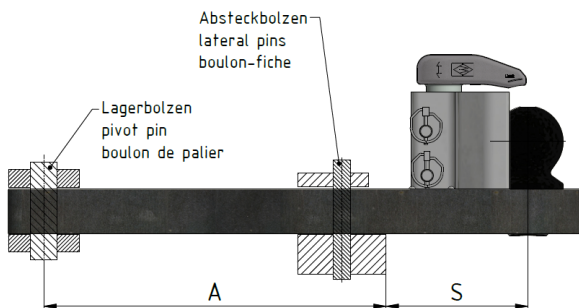

TERMÉK ADATLAP

2022. 02. 23.

GÖMBÖS VONÓRÚD TÍPUS KBa 8368

TÍPUSJÓVÁHAGYÁS ÉS JELLEMZŐ ÉRTÉKEK

EK JÓVÁHAGYÁSI SZ.: e1*2009/144*0508

JELLEMZŐ ÉRTÉKEK:

- > Megeng. D-érték: 91,3 kN
- > Megeng. függőleges terhelés: 3000 daN (kg)

VERZIÓ

KBa 8368

TARTÓ TÁVOLSÁG S

[mm]
max. 240

FONTOS DOKUMENTUM

lásd a felszerelési és használati utasításokat is :

BA_TASC_400019, www.walterscheid.com/downloads/