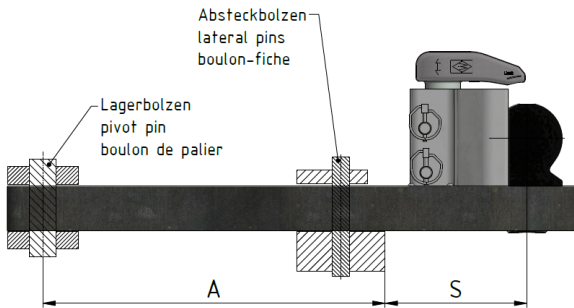

**HOJA DE DATOS DEL PRODUCTO**

23.02.2022

**BARRA DE TRACCIÓN DE BOLAS TIPO KBa 8368****HOMOLOGACIÓN Y VALORES CARACTERÍSTICOS**

N.º DE HOMOLOGACIÓN CE.: E1\*2009/144\*0508

**VALORES CARACTERÍSTICOS:**

- > Adm. Valor D: 91,3 kN
- > Adm. carga vertical: 3000 daN (kg)

**VERSIÓN**

KBa 8368

**DISTANCIA DE SOPORTE S**[mm]  
máx. 240**DOCUMENTO IMPORTANTE**

Ver también las instrucciones de instalación y funcionamiento :

BA\_TASC\_400019, [www.walterscheid.com/downloads/](http://www.walterscheid.com/downloads/)